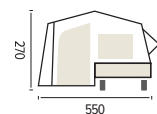

KONZEPT "ZWEI IN EINEM"

Ein Falts caravan...und so viel mehr!

Anzahl der Betten: 1

Easy-Pack

abnehmbare
Bettplattform

Heckküche
als Option

Lattenrost
mit Lattenrost

Steckdoseleiste
220V / USB
(Option)

FARBEN

Zum Ansehen den Code scannen
das Video zur Montage

Bettplattform