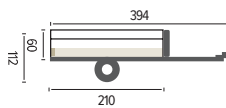

KONZEPT "ZWEI IN EINEM"

Ein Falts caravan...und so viel mehr!

Anzahl der Betten: 1

Easy-Pack

abnehmbare
Bettplattform

Heckküche
als Option

Lattenrost
mit Lattenrost

Steckdoseleiste
220V / USB
(Option)

FARBEN

Zum Ansehen den Code scannen
das Video zur Montage

Bettplattform