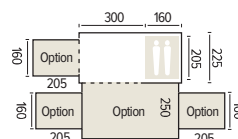

KONZEPT "ZWEI IN EINEM"

Ein Falts caravan...und so viel mehr!

Anzahl der Betten: 1

Easy-Pack

abnehmbare
Bettplattform

Heckküche
als Option

Lattenrost
mit Lattenrost

Steckdoseleiste
220V / USB
(Option)

FARBEN

Zum Ansehen den Code scannen
das Video zur Montage

Bettplattform