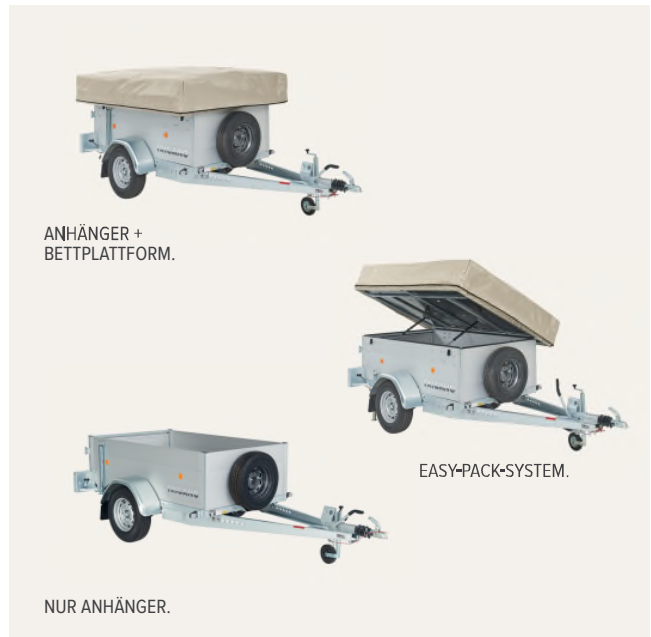

CAMPRIDER

Der Faltschirmer Camprider steckt voller Überraschungen! Bei diesem innovativen Konzept wird der Faltschirmer aus einer neuen Perspektive betrachtet und das Caravan-Modul kann vom Anhänger getrennt werden. Das Modell Camprider erfüllt die Ansprüche jener, die es in ihrem Urlaub gerne komfortabel und geräumig haben.

Tatsächlich ist die Geräumigkeit mit dem ausgedehnten Wohnraum, dem großen Schlafbereich und den zahlreichen Stauräumen beeindruckend. Außerdem wartet eine Matratze mit Polsterüberzug von 15 cm Höhe auf Sie. Mit den abnehmbaren Seitenwänden und der Frontwand sowie den Moskitonetzen an den Türen und Fenstern kommt auch die Zweckmäßigkeit nicht zu kurz. Dieser robuste, stabile Faltschirmer verfügt über eine Bremsachse und ein Ersatzrad.

BESONDERE MERKMALE:

- Seitenwände und Vorderwand durch Reißverschluss abnehmbar
- Große Schlafkabine
- Bespannte Platte durch Spannverschluss abnehmbar und Entfernung des Easy Pack für Verwendung als Anhänger
- Kaltschaummatratze 15 cm

KONZEPT "ZWEI IN EINEM"

Ein Falts caravan...und so viel mehr!

Anzahl der Betten: 1

Easy-Pack

abnehmbare
Bettplattform

Heckküche
als Option

Lattenrost
mit Lattenrost

Steckdoseleiste
220V / USB
(Option)