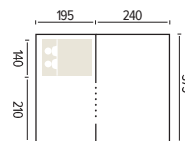

MIT SONNENDACH + SEITENWÄNDEN + FUSSBODEN

Anzahl der Betten: 1

Abnehmbare Bettplattform

FARBEN

500

750

Bettplattform