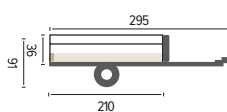

MIT SONNENDACH + SEITENWÄNDEN + FUSSBODEN

Anzahl der Betten: 1

Abnehmbare Bettplattform

FARBEN

500

750

Bettplattform