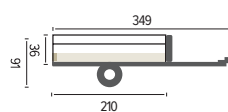

MIT SONNENDACH + SEITENWÄNDEN + FUSSBODEN

Anzahl der Betten: 1

Abnehmbare Bettplattform

FARBEN

500

750

Bettplattform