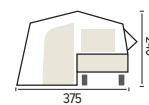

MIT SONNENDACH + SEITENWÄNDEN + FUSSBODEN

Anzahl der Betten: 1

Abnehmbare Bettplattform

FARBEN

500

750

Bettplattform